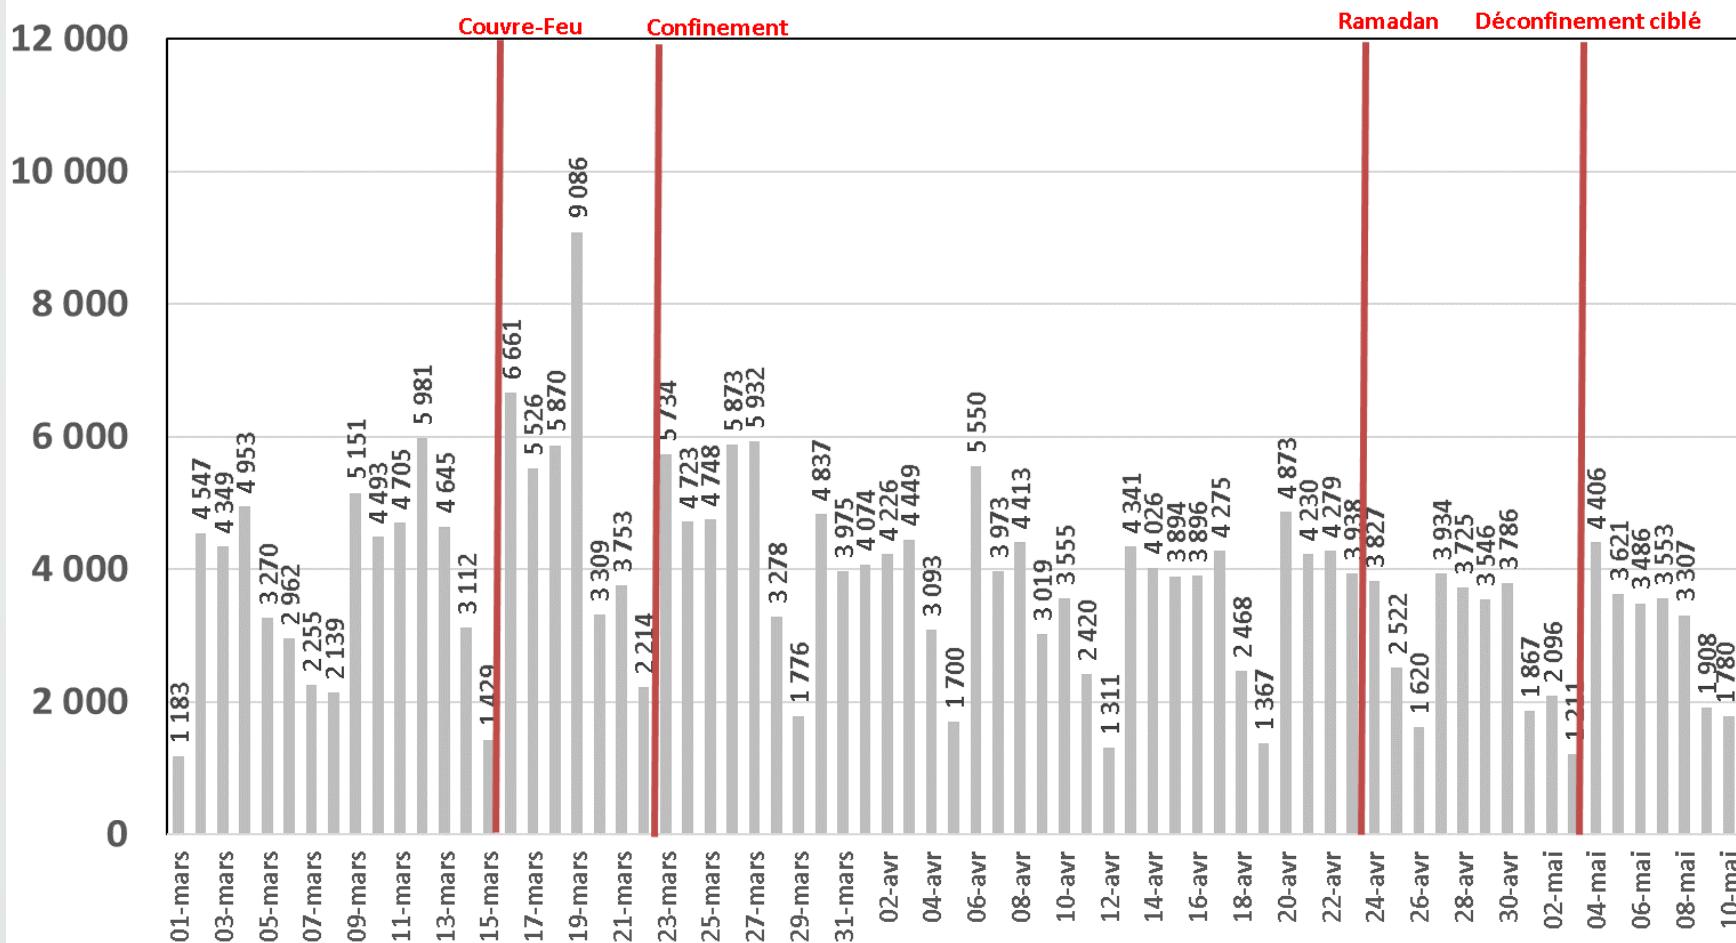

Evolution quotidienne du trafic ADSL, VDSL et Fo en To

Trafic Data Fixe Filaire ADSL & VDSL & FO (To)

Evolution quotidienne du trafic ADSL en To

Trafic Data sur ADSL (To)

Evolution quotidienne du trafic VDSL en To

Traffic Data sur VDSL (To)

Evolution quotidienne du trafic Fo en To

Traffic Data sur FO (To)

Evolution quotidienne du nombre des réclamations relatives au service ADSL

Nombre de réclamations ADSL

Evolution quotidienne du trafic voix Fixe

Trafic Voix Fixe

Millions minutes