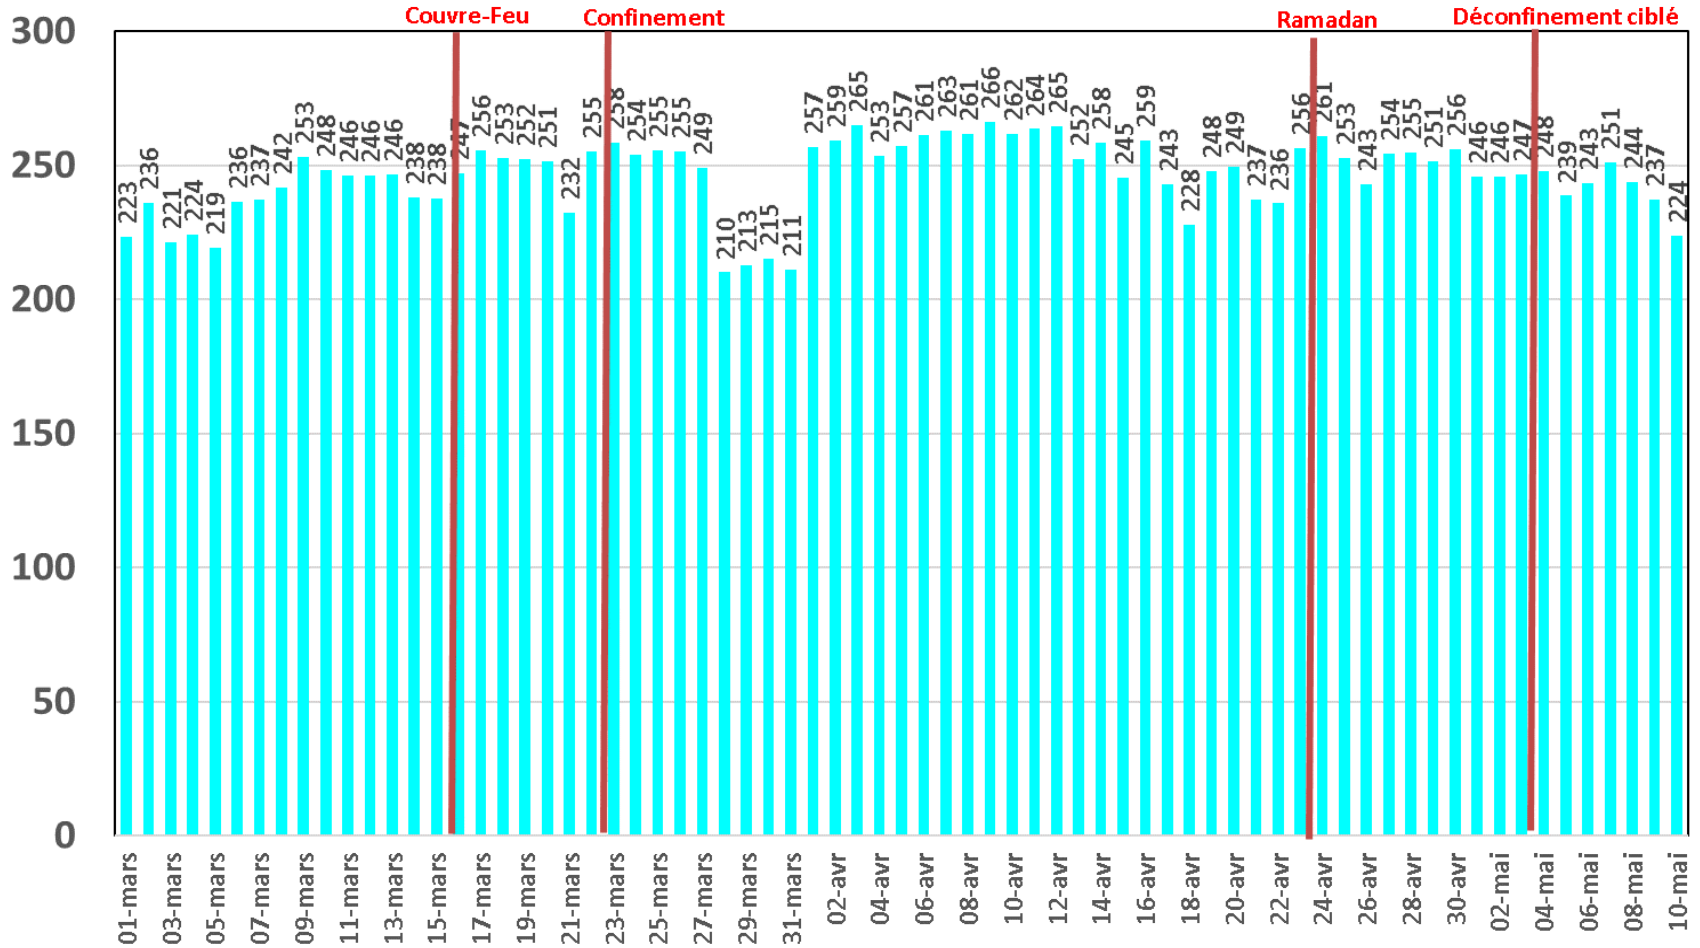

Evolution quotidienne du trafic ADSL, VDSL et Fo en To

Trafic Data Fixe Filaire ADSL & VDSL & FO (To)

Evolution quotidienne du trafic ADSL en To

Trafic Data sur ADSL (To)

Evolution quotidienne du trafic VDSL en To

Traffic Data sur VDSL (To)

Evolution quotidienne du trafic Fo en To

Traffic Data sur FO (To)

Evolution quotidienne du nombre des réclamations relatives au service ADSL

Nombre de réclamations ADSL

Evolution quotidienne du trafic voix Fixe

Trafic Voix Fixe

Millions minutes