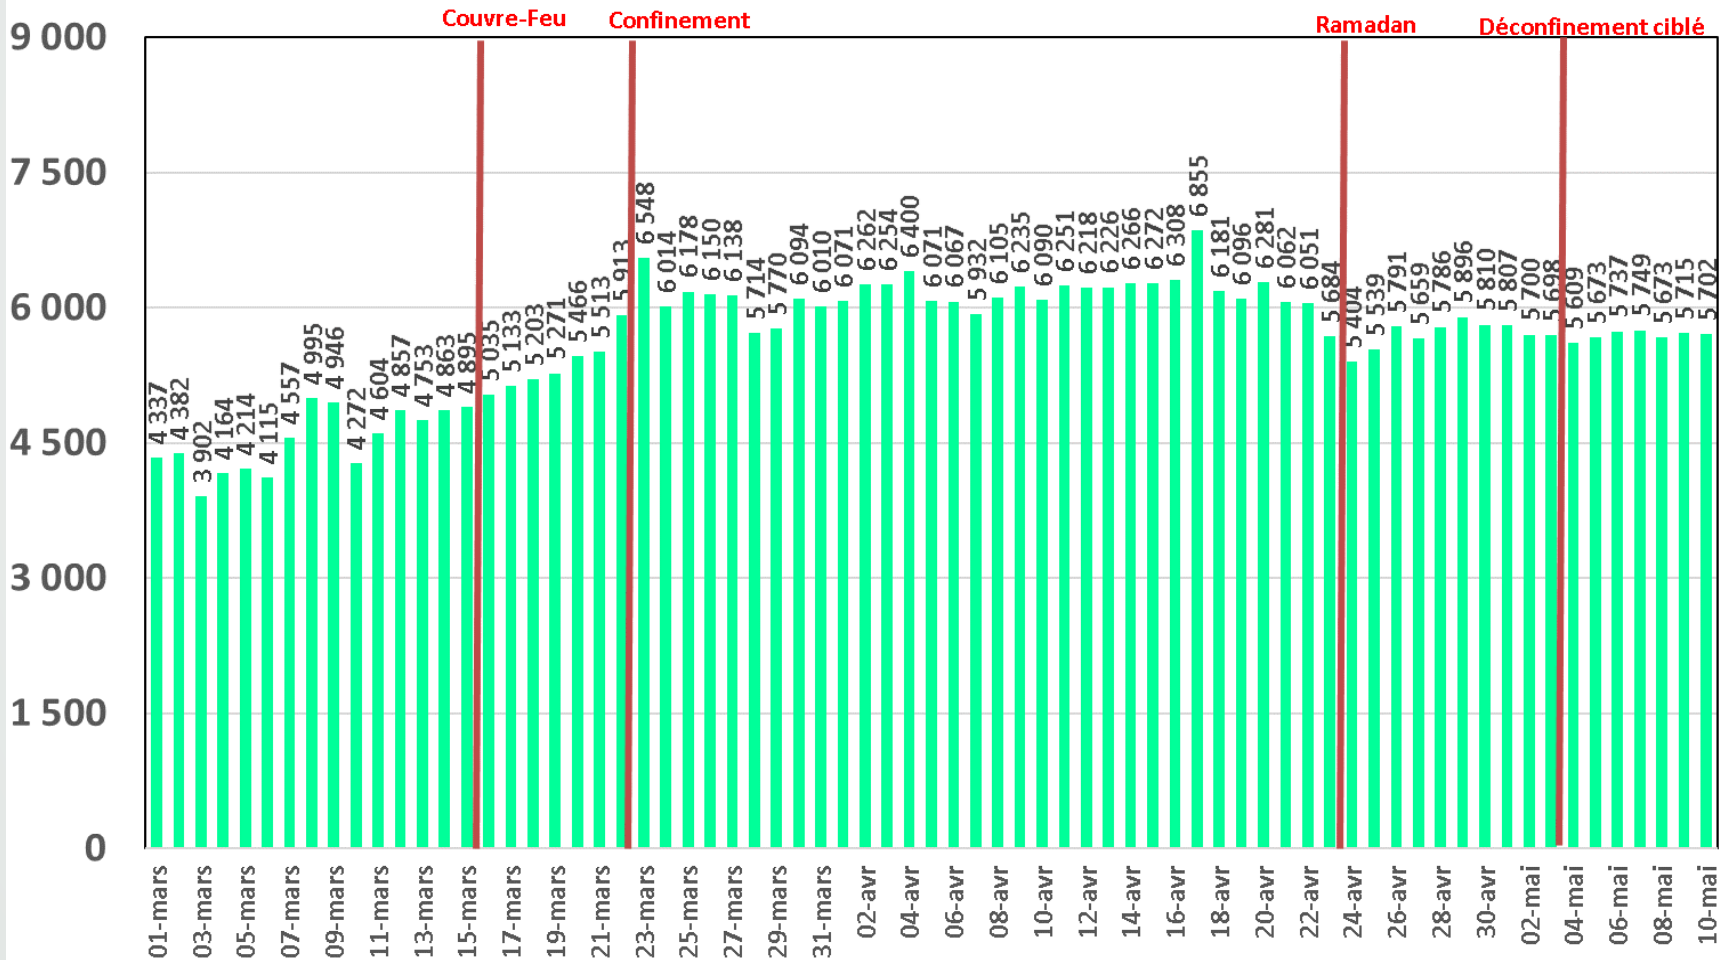

Evolution quotidienne de la bande passante internationale

Bande Passante Internationale

Evolution quotidienne de la bande passante internationale

Consommation de la Bande Passante Internationale par Opérateur (Gb/s)

Evolution quotidienne du trafic ADSL, VDSL et Fo en To

Trafic Data Fixe Filaire ADSL & VDSL & FO (To)

Evolution quotidienne du trafic ADSL en To

Trafic Data sur ADSL (To)

Evolution quotidienne du trafic VDSL en To

Traffic Data sur VDSL (To)

Evolution quotidienne du trafic Fo en To

Traffic Data sur FO (To)

Evolution quotidienne du nombre des réclamations relatives au service ADSL

Nombre de réclamations ADSL

Evolution quotidienne du trafic voix Fixe

Trafic Voix Fixe

Millions minutes