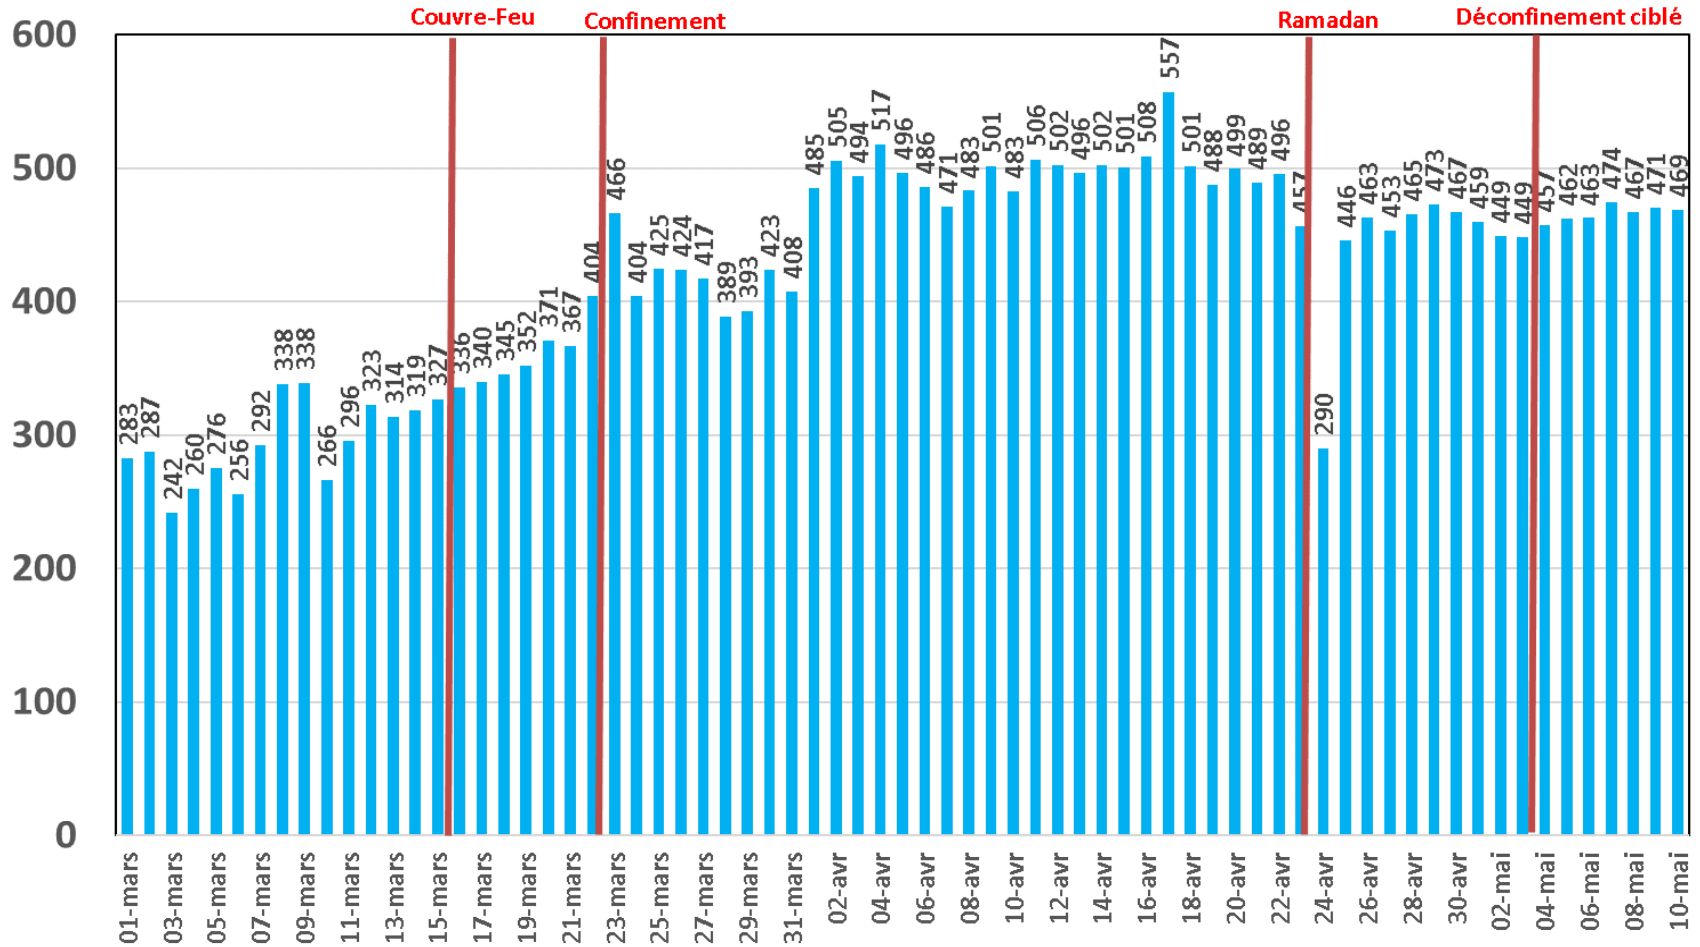

Evolution quotidienne de la bande passante internationale

Bande Passante Internationale

Evolution quotidienne de la bande passante internationale

Consommation de la Bande Passante Internationale par Opérateur (Gb/s)

Evolution quotidienne du trafic ADSL, VDSL et Fo en To

Trafic Data Fixe Filaire ADSL & VDSL & FO (To)

Evolution quotidienne du trafic ADSL en To

Trafic Data sur ADSL (To)

Evolution quotidienne du trafic VDSL en To

Traffic Data sur VDSL (To)

Evolution quotidienne du trafic Fo en To

Traffic Data sur FO (To)

Evolution quotidienne du nombre des réclamations relatives au service ADSL

Nombre de réclamations ADSL

Evolution quotidienne du trafic voix Fixe

Trafic Voix Fixe

Millions minutes