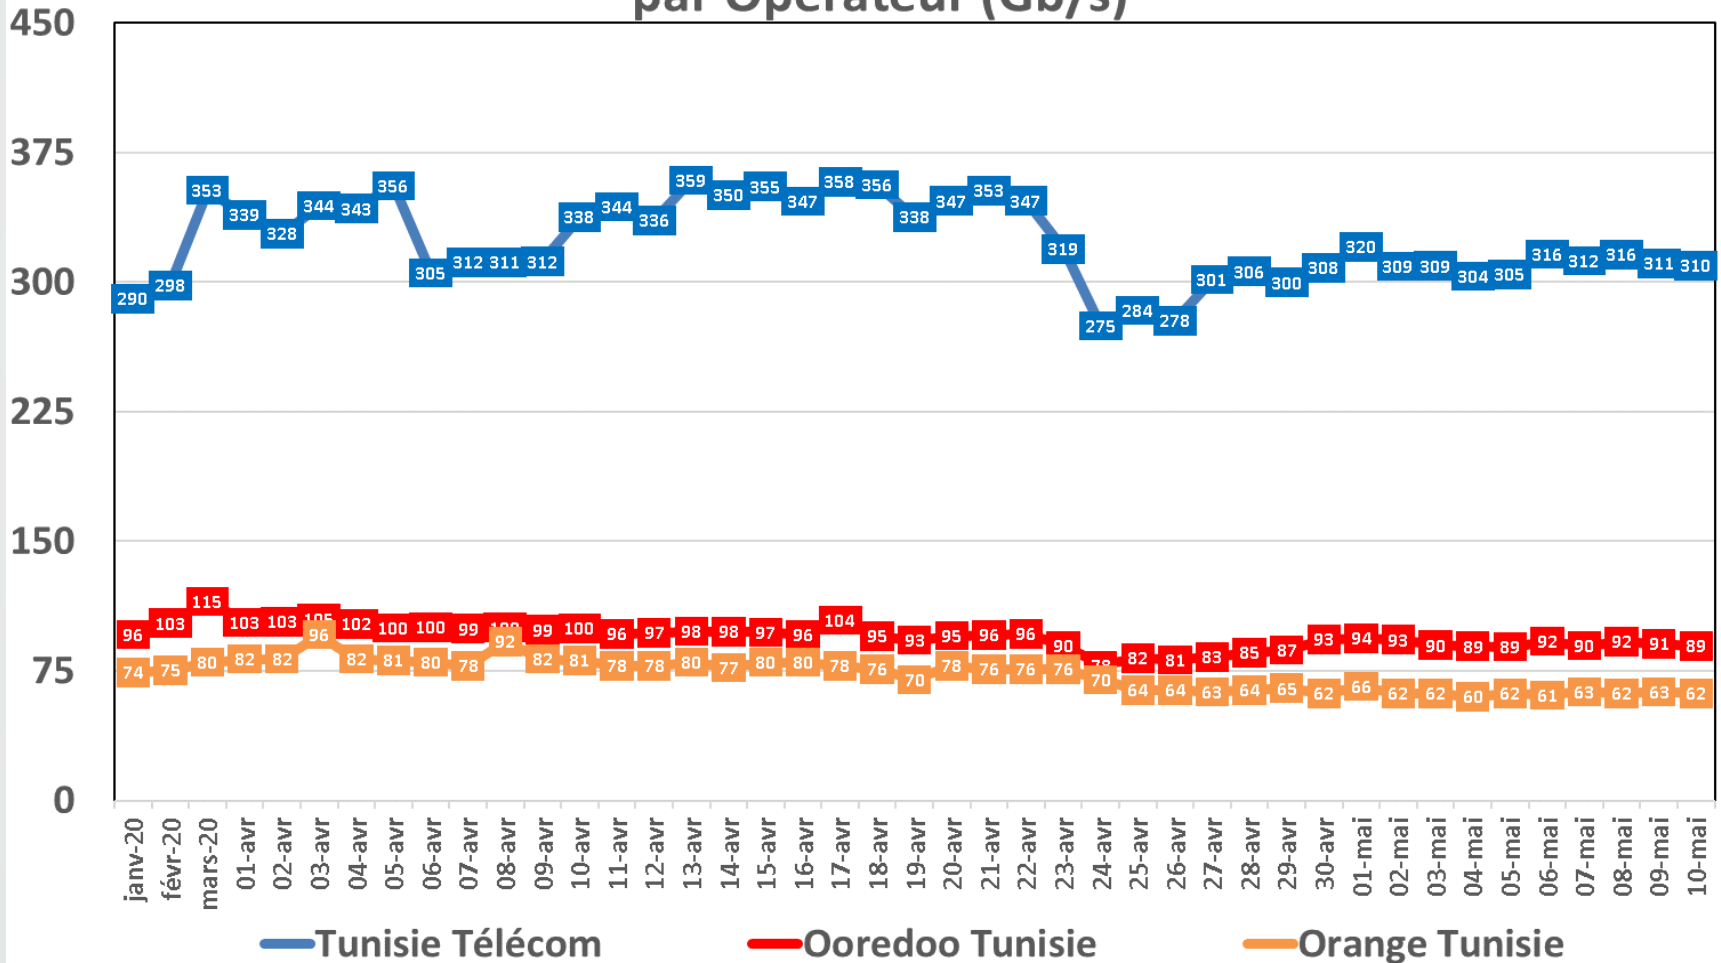

Effet du Couvre-feu et du Confinement Total sur:
Le Trafic Internet Fixe Filaire
(& réclamations)

Données du 1er Mars jusqu'au 10 Mai 2020

NB : Les données sur le trafic (data et voix fixe) de Tunisie Télécom ne sont pas disponibles. Les trafics data de Globalnet et Ooredoo Tunisie sont estimés.

Evolution quotidienne de la bande passante internationale

Bande Passante Internationale

Evolution quotidienne de la bande passante internationale

Consommation de la Bande Passante Internationale par Opérateur (Gb/s)

Evolution quotidienne du trafic ADSL, VDSL et Fo en To

Trafic Data Fixe Filaire ADSL & VDSL & FO (To)

Evolution quotidienne du trafic ADSL en To

Trafic Data sur ADSL (To)

Evolution quotidienne du trafic VDSL en To

Trafic Voix Fixe

Millions minutes