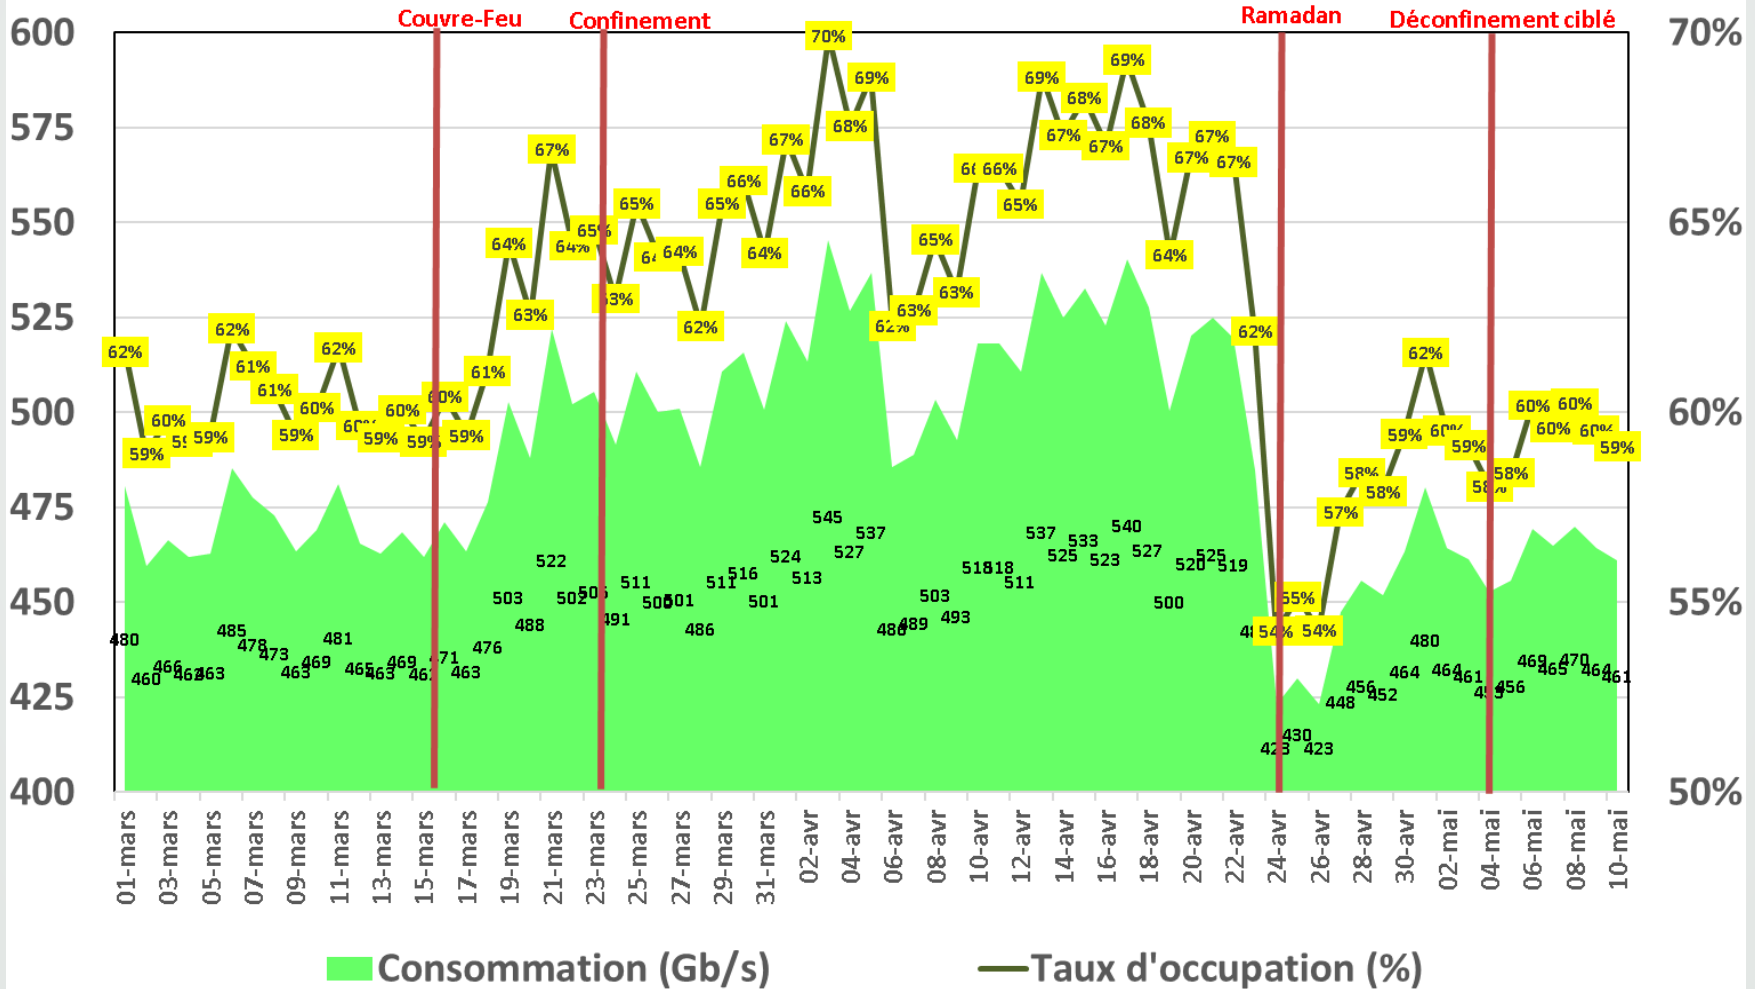

Effet du Couvre-feu et du Confinement Total sur:
Le Trafic Internet Fixe Filaire
(& réclamations)

Données du 1er Mars jusqu'au 10 Mai 2020

NB : Les données sur le trafic (data et voix fixe) de Tunisie Télécom ne sont pas disponibles. Les trafics data de Globalnet et Ooredoo Tunisie sont estimés.

Evolution quotidienne de la bande passante internationale

Bande Passante Internationale

Evolution quotidienne de la bande passante internationale

Consommation de la Bande Passante Internationale par Opérateur (Gb/s)

Evolution quotidienne du trafic ADSL, VDSL et Fo en To

Trafic Data Fixe Filaire ADSL & VDSL & FO (To)

Evolution quotidienne du trafic ADSL en To

Trafic Data sur ADSL (To)

Evolution quotidienne du trafic VDSL en To

Trafic Voix Fixe

Millions minutes