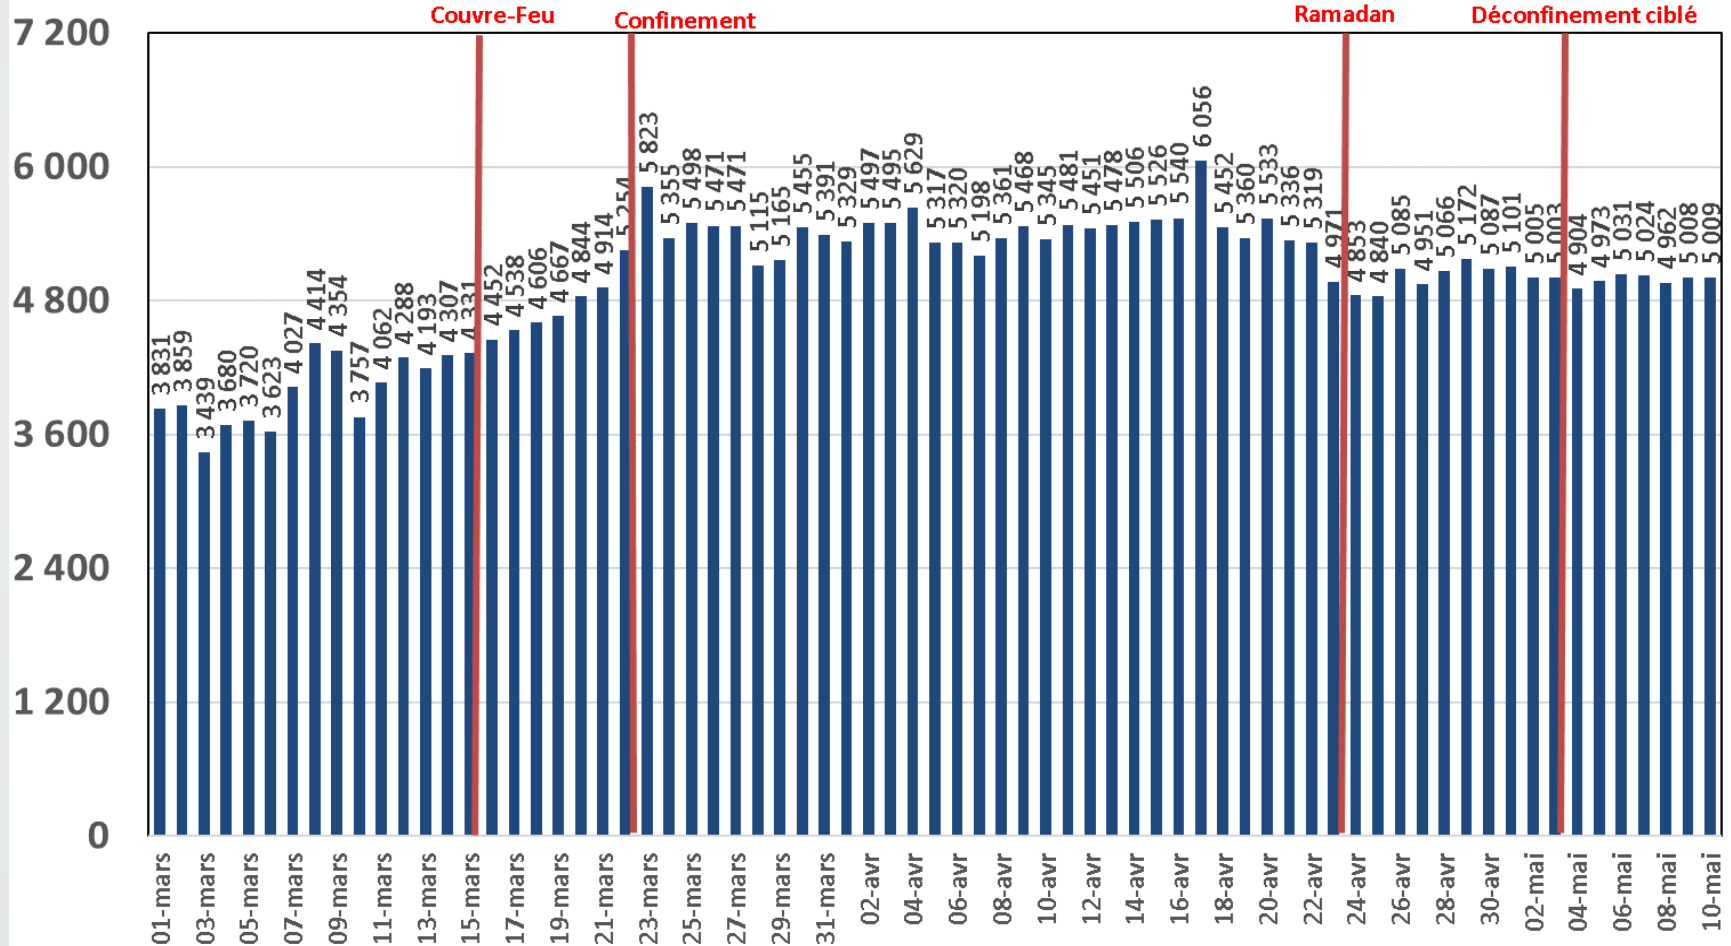

Evolution quotidienne du trafic ADSL, VDSL et Fo en To

Trafic Data Fixe Filaire ADSL & VDSL & FO (To)

Evolution quotidienne du trafic ADSL en To

Trafic Data sur ADSL (To)

Evolution quotidienne du trafic VDSL en To

Traffic Data sur VDSL (To)

Evolution quotidienne du trafic Fo en To

Traffic Data sur FO (To)

Evolution quotidienne du nombre des réclamations relatives au service ADSL

Nombre de réclamations ADSL

Evolution quotidienne du trafic voix Fixe

Trafic Voix Fixe

Millions minutes